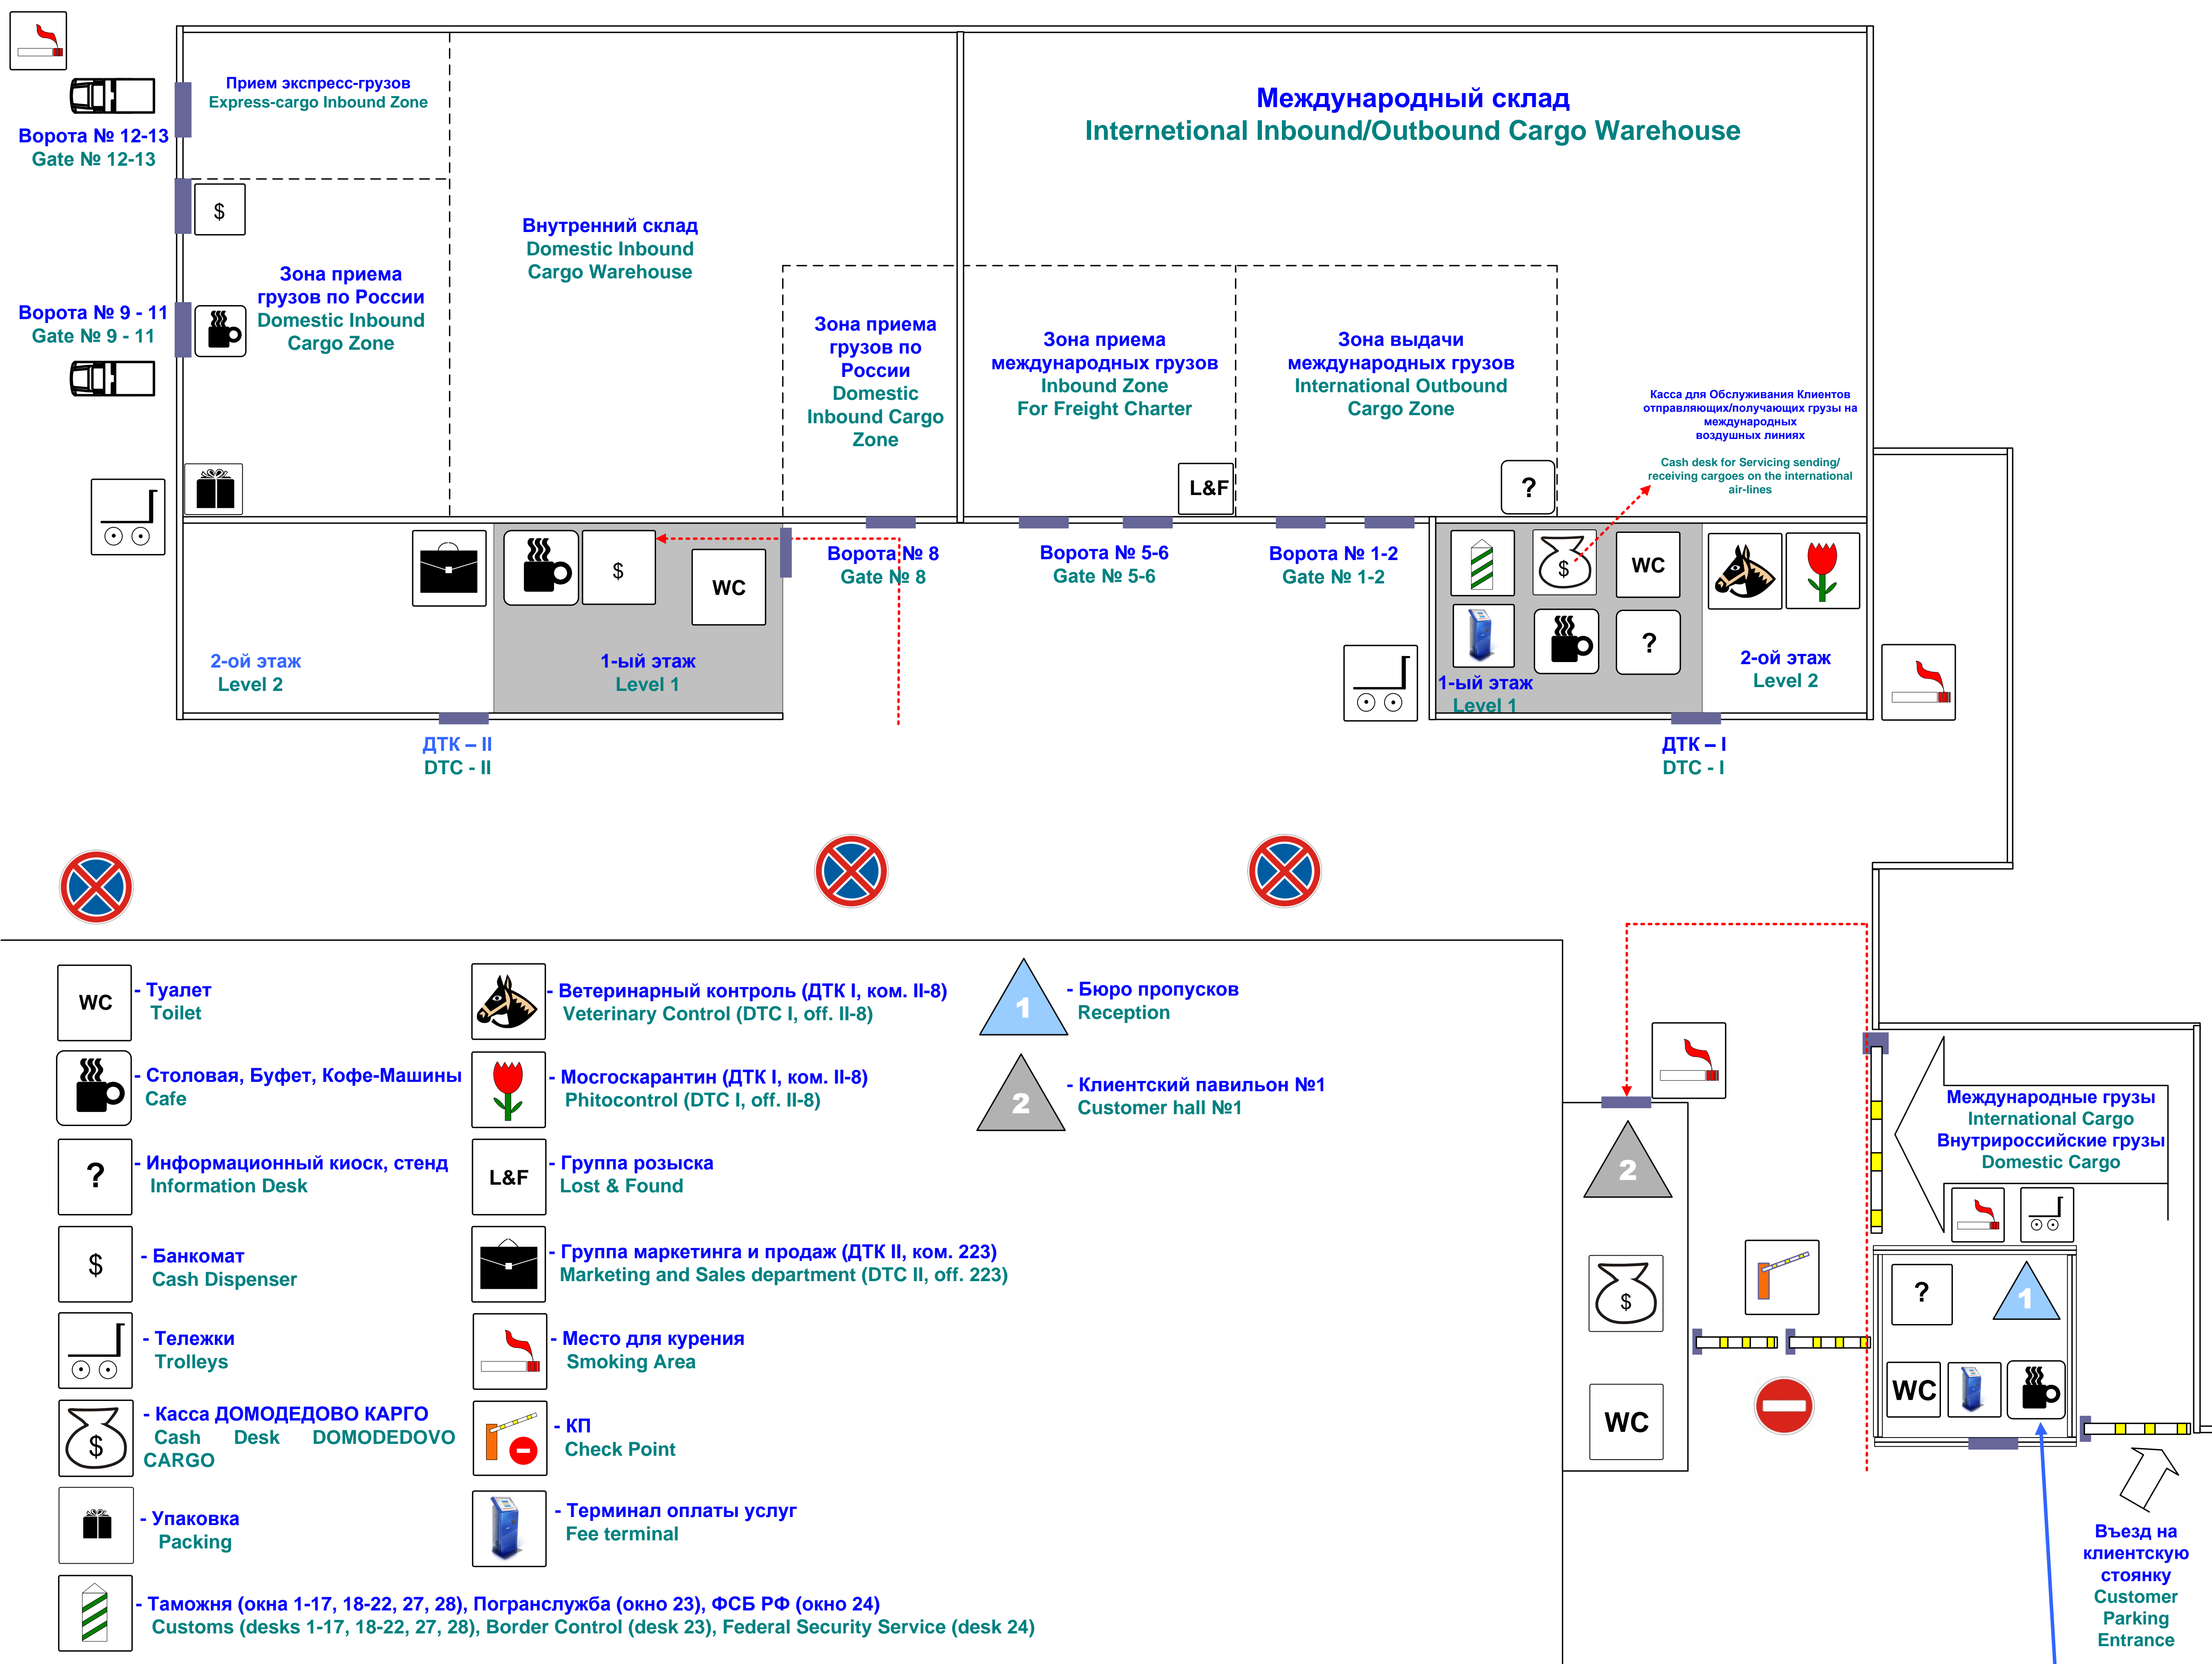

Схема ДОМОДЕДОВО КАРГО DOMODEDOVO CARGO Scheme

www.domodedovo-cargo.ru
e-mail: dtc@dme.ru

Информационный центр +7 (495) 580-21-22
Information +7 (495) 580-21-22

Обращения по качеству обслуживания в Московском аэропорту Домодедово принимаются по телефону 8-800-200-33-66. Круглосуточно. Звонок из России бесплатный.

Your feedback reading the service provided by Moscow Airport Domodedovo is appreciated. Call us 8-800-200-33-66. A Call from Russia is free.

Схема ДОМОДЕДОВО КАРГО
DOMODEDOVO CARGO Scheme

Схема бюро пропусков
Reception Scheme