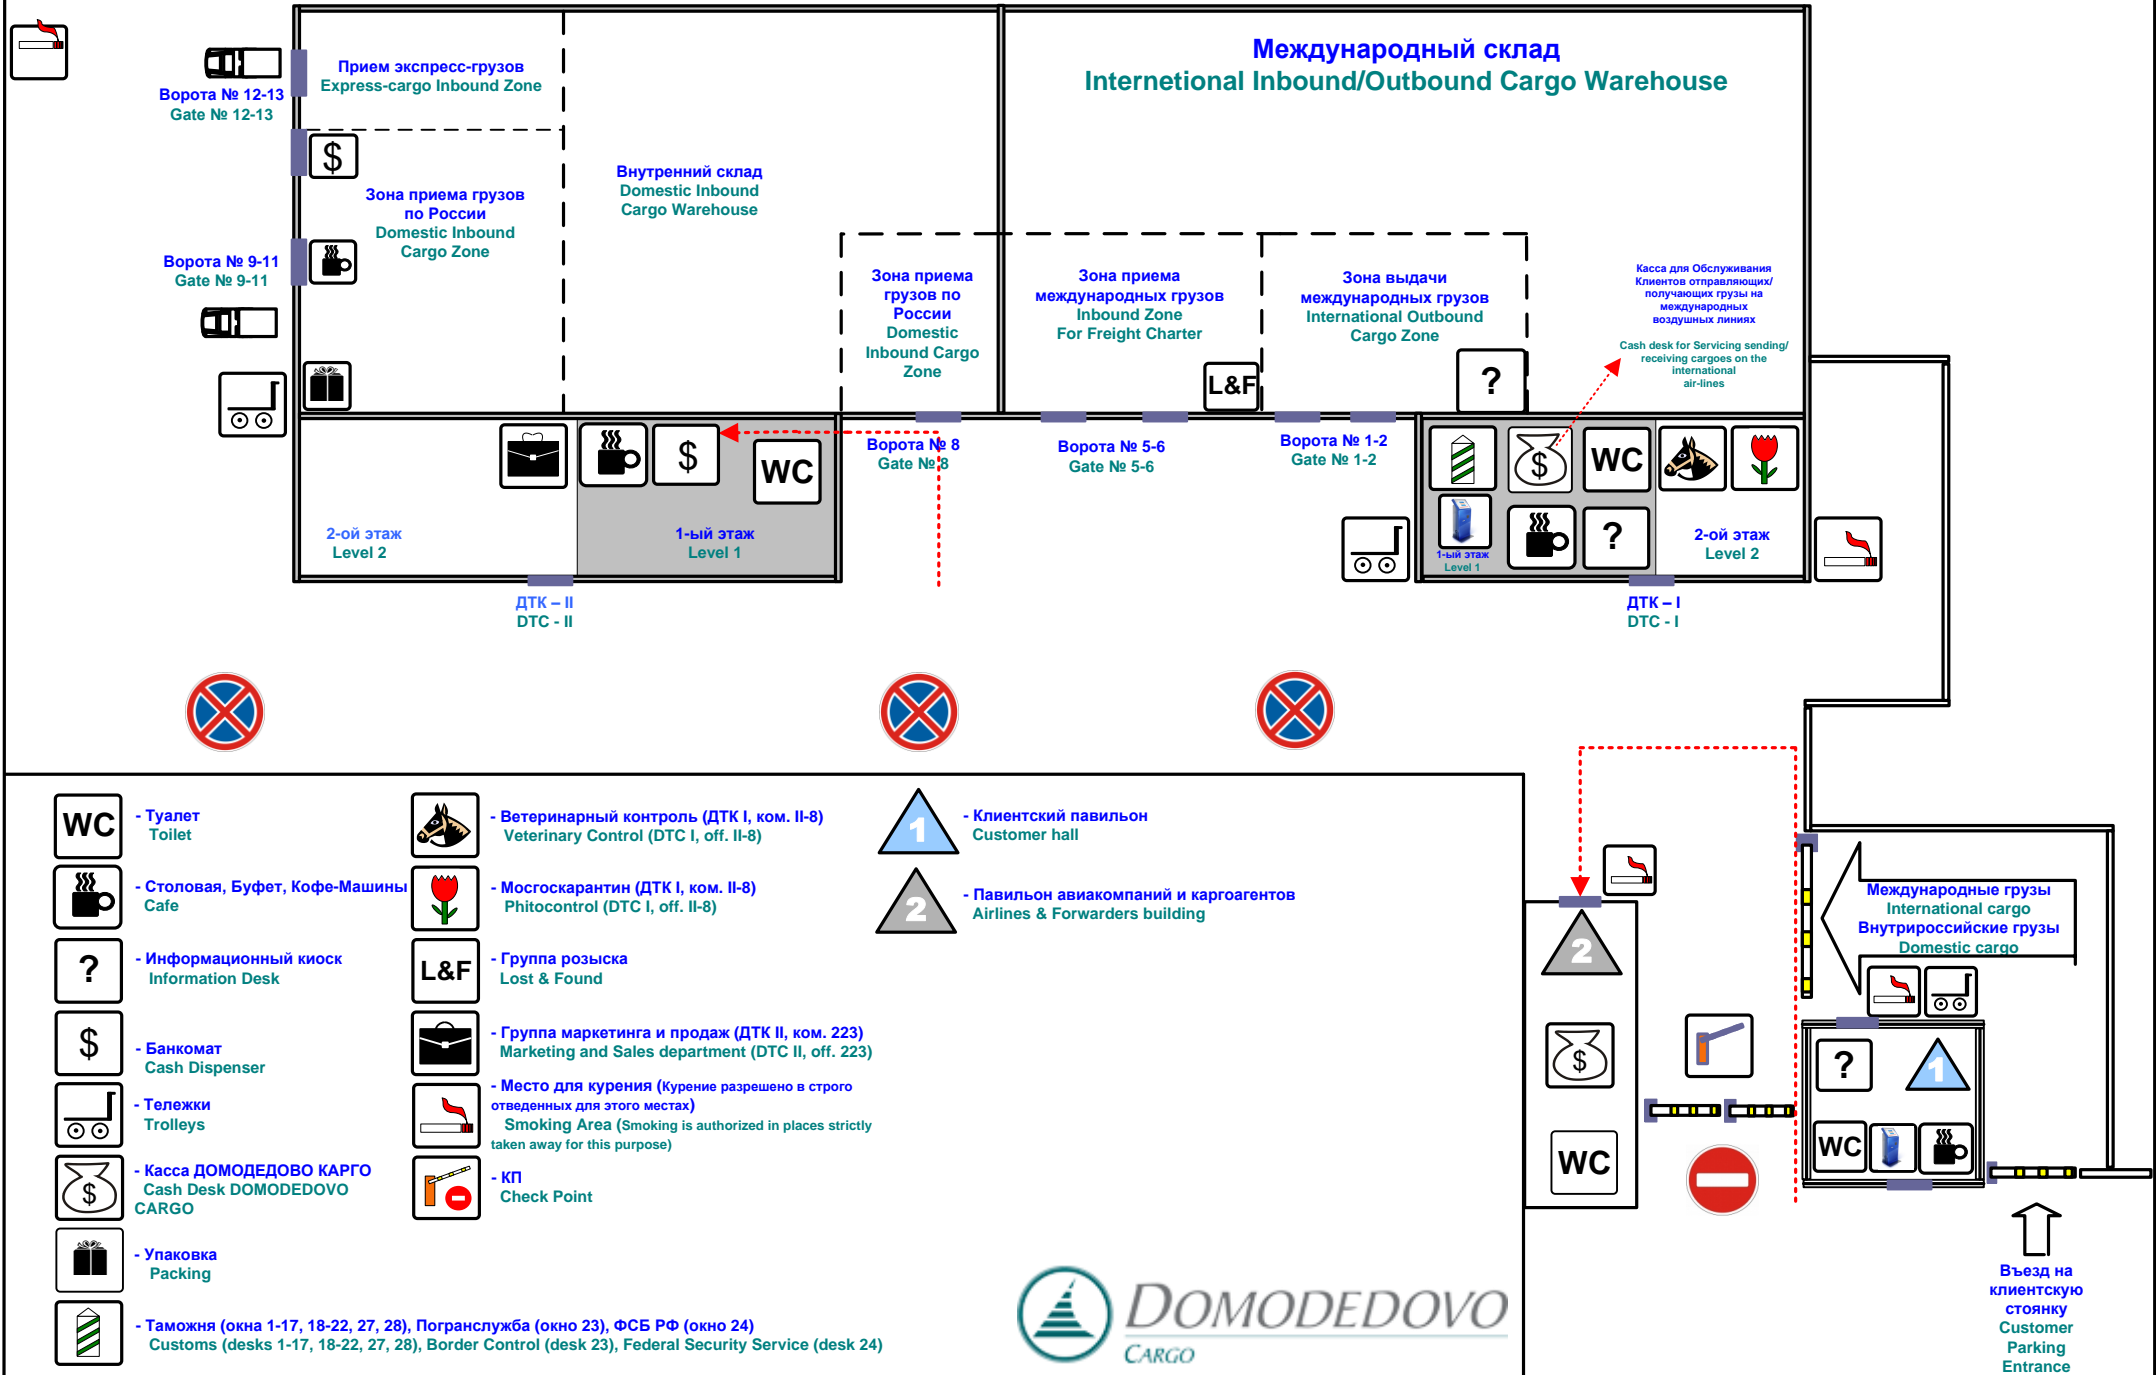

Схема ДОМОДЕДОВО КАРГО DOMODEDOVO CARGO Scheme

www.domodedovo-cargo.ru
e-mail: dtc@dme.ru

Информационный центр +7 (495) 580-21-22
Information +7 (495) 580-21-22

Обращения по качеству обслуживания в Московском аэропорту Домодедово принимаются по телефону 8-800-200-33-66. Круглосуточно. Звонок из России бесплатный.

Your feedback reading the service provided by Moscow Airport Domodedovo is appreciated. Call us 8-800-200-33-66. A Call from Russia is free.

Схема ДОМОДЕДОВО КАРГО
DOMODEDOVO CARGO Scheme

Схема бюро пропусков
Reception Scheme